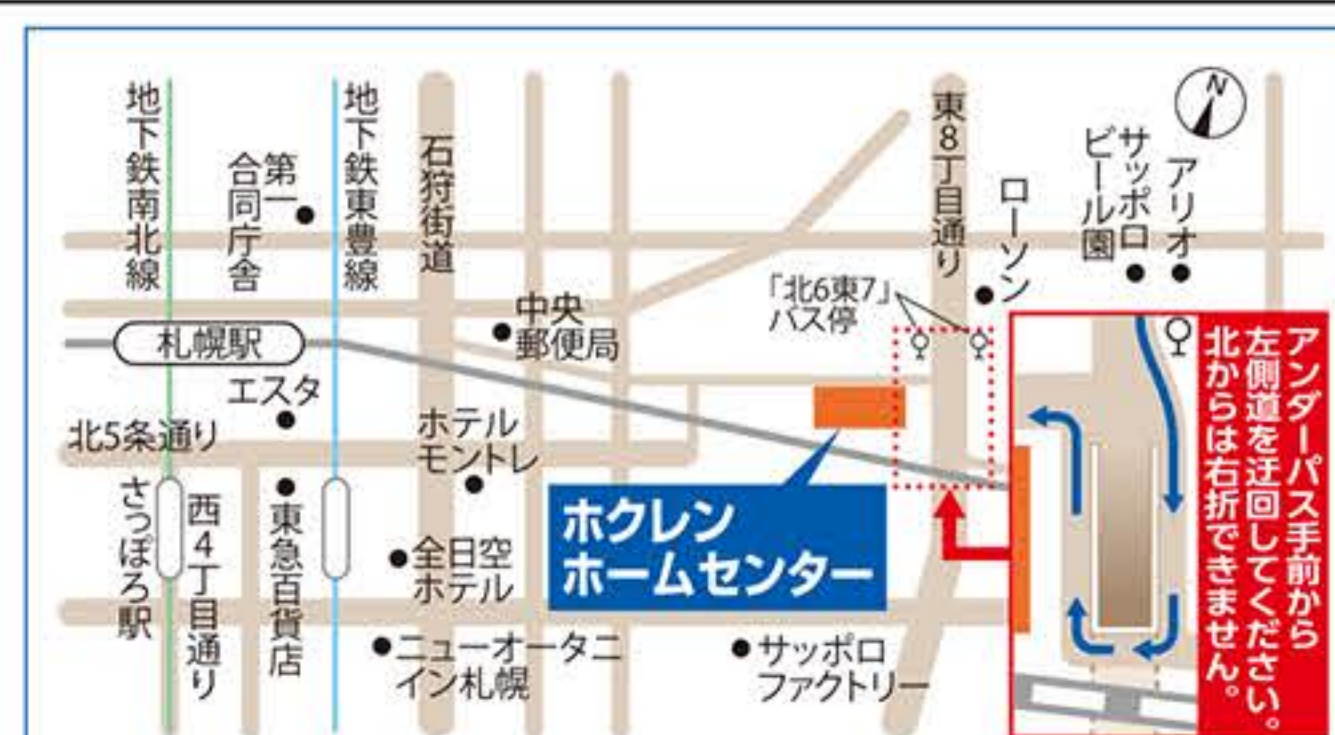

大創業記念祭

全館創業記念感謝価格

売り出し期間
11/3 文化の日 土・祝 ▶ 11/25 日

営業時間 / 平日 10:00AM~6:00PM
土・日・祝日 10:00AM~7:00PM
定休日 / 毎週木曜日

駐車場完備 ●バスでご利用の際は、中央バス(東)苗穂線(バスセンター→東営業所) (連絡)ファクトリー線(サッポロビル西→バスセンター→札幌駅前(路線が循環しています)) (北6東7号下車)をご利用ください。