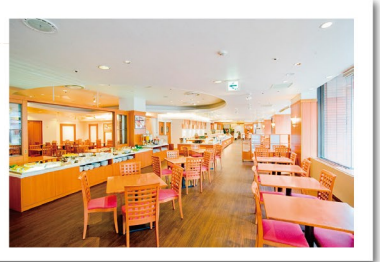

おしゃべりBOXneo 2月号クーポン

ご予約時「おしゃべりBOX neoを見た」とお伝えいただくと**リンゴとくるみのガトーフランベ**仕立て~をサービス!

※有効期限/2020年2月末日迄
※他券併用不可 ※一名様1品

毎日開催! 「サウスウエスト」では、人気のランチバイキング開催中!

平日 **11:30~14:30** (L.O. 14:00)
土日祝 **11:30~15:00** (L.O. 14:30)
※90分制
詳しくはWEBページよりご確認ください。

TOKYU REI HOTEL
札幌 東急REIホテル
1Fレストラン「サウスウエスト」

TEL **011-531-1065**

札幌市中央区南4条西5丁目1
※地下鉄すすきの駅徒歩1分

※カッポ内の料金にはサービス料10%・消費税10%が含まれております。※食材の入荷状況等により、メニューが変更になる場合がございます。※食物アレルギーのある方は、予めスタッフにお知らせください。※写真はイメージです。※法令によりお車を運転される方、未成年のお客さまへのアルコールの提供は一切お断りいたします。