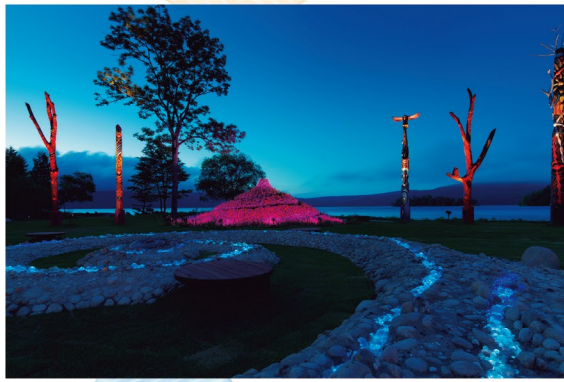

毎日に「楽しい」をプラスする情報誌

おしゃべりBOX neo

2020/8

<https://oshaberibox.com>

発行：株式会社ソフトネクスト
〒060-0005 札幌市中央区北5条西13丁目1番116
YN北5条ビル7F
TEL:011-876-9652 FAX:011-876-9653

営業・編集協力：株式会社北海道毎日サービス

TAKE FREE
ご自由にお持ち帰りください

おしゃべりBOX neoに掲載の情報は、広告主責任の基で確認された情報を記載しております。購入・申し込みは、内容を十分ご確認の上お願い致します。万が一トラブル等発生した場合、弊社が読者に代わって保証・交渉することは致しかねます。

www.store-estate.co.jp

テナント専門 不動産!

携帯で物件探し

☎(011) 252-5900
株式会社 ストアエステート

札幌市中央区南2条西7丁目5-6 第3サントービル5F
北海道知事 石狩(5) 第6476号