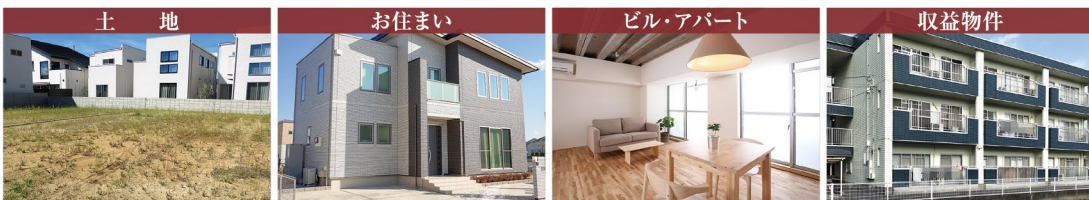

サービス付き高齢者向け住宅 ライフシップ植物園前 入居相談会開催

月額入居料金(要介護1の方の場合)・・・167,000円/月～

2021.2/11(日)～2/13(日)

10:00～17:00

残り
5室
お早めに!

■訪問介護ステーションを併設しており、24時間の介護・看護体制が整っておりますので安心してご相談下さい
■開催期間以外の出張相談・ZOOMなどのオンライン相談も可
※新型コロナウイルス対策の為、1日4組様の完全予約制となります。

ライフシップ植物園前

札幌市中央区北5条西10丁目6番1号

お問合せ 011-211-4620 (施設直通)

0120-033-583 (相談担当)

最短6ヶ月で完了の
医療脱毛
※効果には個人差があります。

期間 2月1日～28日 完全予約制

女性の新規ご契約者様限定
1番人気プラン 全身医療脱毛3回 (VIO・顔のぞく)

総額 **86,000円** (税抜) 月額 **3,100円** (税抜)
※初回のみ3,872円+3,100円×29回(取扱)・医療ローン使用の場合

VIO医療脱毛 3回 総額 **25,800円** (税抜)

その他のキャンペーンも実施中!

札幌さくらビューティークリニック
Sapporo sakura beauty clinic

大通本院 札幌市中央区 南3条西3丁目 エテルビル3F TEL:011-241-3232	札幌駅前院 札幌市中央区 北4条西5丁目 アスティ45ビル3F TEL:011-232-3939
--	--

詳しくはこちら

電話 メール WEB 自宅でカンタン査定

リハウス簡易査定 相談無料

ご自宅にいなから、お持ちの不動産の価値を知ることができるリハウス簡易査定。「新型コロナウイルスの影響で外出を控えているけど、売却を検討している」そんな方にピッタリ。電話・メール・パソコン・スマホであなたの資産価値を知っておきませんか？

当社は、新型コロナウイルス対策として「従業員のマスク着用」、「定期的な手指の消毒」、「定期的な換気」など計6項目を実施しております。

簡易査定はこちら