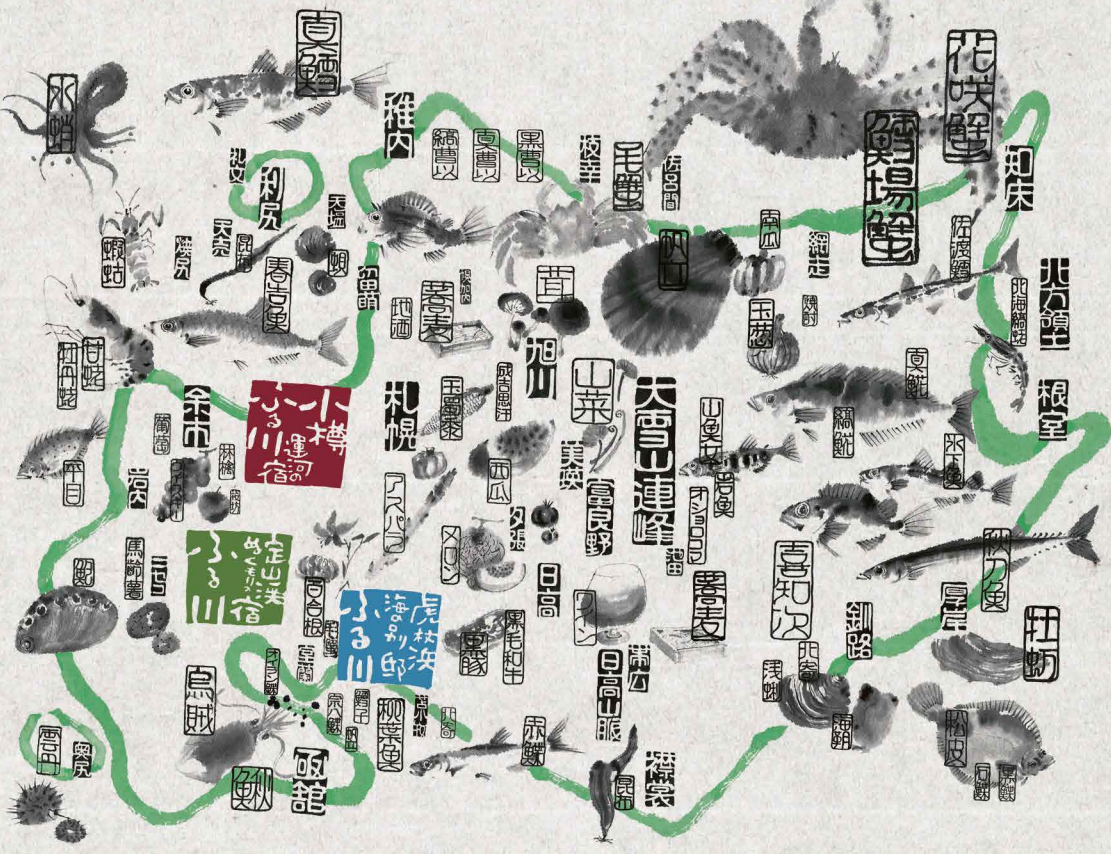

次もまた、ほっこり。

私たちの感染予防は“マスク”と“消毒”と“温泉”です。

運河の宿  
おたる ふる川

【小樽市内1丁目2-15】

ご予約 **0134-29-2345**  
www.otaru-furukawa.com

定山溪温泉  
ぬいの宿 ふる川

【札幌市南区定山溪温泉西4-353】

ご予約 **011-598-2345**  
www.yado-furu.com

心のリゾート  
海の別荘 ふる川

【白老郡白老町虎杖浜289-3】

ご予約 **0144-87-6111**  
www.kokoronno-resort.com

1日4組  
限定

## 運河の宿ふる川特別企画

### ♡小樽de大人バレンタイン♡

ルタオ  
ケーキ付

期間限定 **2021年2月1日** 月～**28日** 日まで【駐車場無料】

20,000円でルタオケーキと運河ディナー&運河ツイン泊

【夕食】小樽と近郊の旬の食材をふんだんに使った「季節の美味会席」【朝食】和食ビュッフェ(小鉢盛)

運河側ツイン(2名様1室)  
お一人様1泊2食付  
通常料金 ~~24,500円~~ **4,500円割引!** **20,000円**  
(休日前は+2,000円)