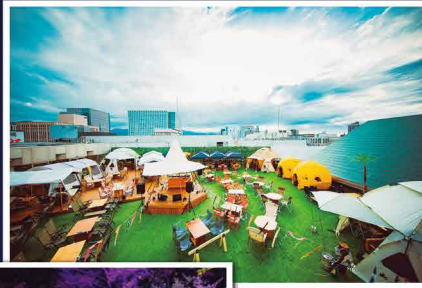

毎日に「楽しい」をプラスする情報誌

おしゃべりBOX neo

2021/8

<https://oshaberibox.com>

おしゃれに外飲みを満喫!

大人の贅沢ビアガーデン

CONTENTS

- サッポロ旬ニュース
- おしゃべりタイム
- 読者プレゼント
- HOTELグルメ
- 新作CINEMA紹介