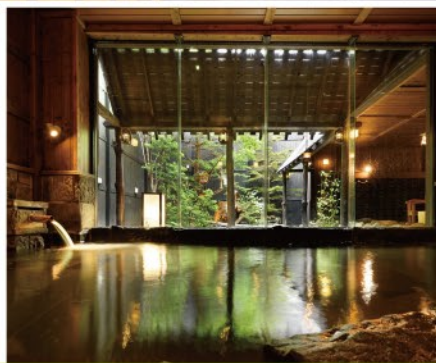

発行：株式会社ソフトネクスト
〒060-0005 札幌市中央区北5条西13丁目1番116
YN北5条ビル7F
TEL:011-876-9652 FAX:011-876-9653

営業・編集協力：株式会社北海道毎日サービス

TAKE FREE
ご自由にお持ち帰りください

おしゃべりBOX neoに掲載の情報は、広告主責任の基で確認された情報を記載しております。購入・申し込みは、内容を十分ご確認の上お願い致します。万が一トラブル等発生した場合、弊社が読者に代わって保証・交渉することは致し兼ねます。