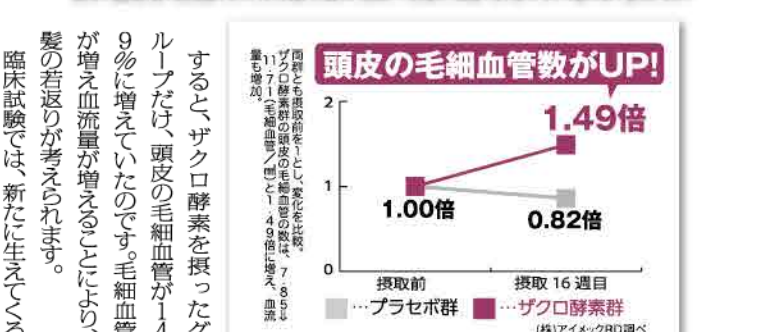

50代からの 美髪最前線

薄毛がボリュームアップ! 白髪が黒髪に!?

健やかな髪にザクロ酵素

「血管は栄養や酸素をからだの隅々まで送り届ける大切な働きを持っています。全身の血管の99%を毛細血管が占めますが、60代になると20代のときより毛細血管約40%も少なくなるという報告があります。加齢とともに毛細血管が消失していき、細胞や組織に栄養や酸素をしっかりと運べなくなり、頭皮においては、抜け毛や白髪の原因になると考えられます。」

60代で40%減少する 毛細血管が髪に影響

まずは髪と血流の関係について、健康管理士であり、抗加齢医学会会員でもある夏見勝氏に話を聞きました。

白黒まだら髪が ふんわり真っ黒!

7年前から抜け毛がひどくなり、髪もどんどん白くなって、ザクロ酵素を飲み始め半年頃、美容室で「後ろの髪が黒くなってますね」と言われて驚きました。それからというものの、白髪交じりがほぼ黒髪になってボリュームもアップ!便秘も改善、肌ツヤがきれいとの褒められます。

大阪府 松本 澄子さま(88歳) ※使用感には個人差があります。

臨床試験で実証 血流・毛量・黒髪UP!

36歳から68歳の男女43人、ザクロ酵素を摂取するグループと摂取しないグループの臨床試験が外部の専門機関で行われました。

老化の象徴「白髪と薄毛」まとめて改善されるワケ

おしやべりBOXneo読者の女性のみならず、50歳を過ぎて「髪の悩みがない」という方がいたら教えてほしい!かくいう編集部の方も、せっかく染めても1ヶ月もすると根本が白くなる、この白髪染めは一生続くのか...とため息ばかり。ついには薄毛とパサつきまで立ち上がる現実...

その時、女性誌や口コミで話題沸騰中の商品を見つけた。なんでも、飲み続けることで頭皮の血流がアップし、美髪復活へと導いてくれるのだそう。今回の特集は、年齢を重ねた女性たちに支持される「ザクロ酵素」、その人気の秘密に迫ります!

「ザクロ酵素」を飲むことで、新しい髪の総量は増え、白髪に代わって黒髪が多く生えてくるようになったのです(夏見氏)

「ザクロ酵素」は、完全前のザクロで、果肉だけでなく種や皮、そして種のような白くした胎座(植物プラセンタ)まで使用している。そのザクロ酵素は、完熟前のザクロで、果肉だけでなく種や皮、そして種のような白くした胎座(植物プラセンタ)まで使用している。