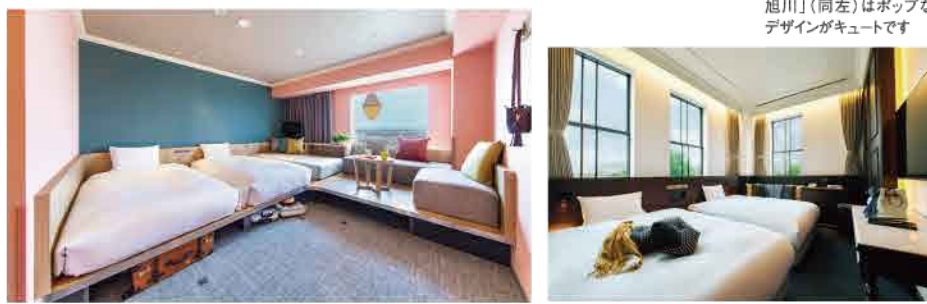

その街の雰囲気を生かしたインテリアも魅力の「OMO」。OMO3札幌すすきのには、架空の飲食店の看板が並び、旅のテンションを上げてくれます

リーズナブルな価格とインテリアのオシャレさも人気のポイント。歴史的建造物を生かしたOMO5小樽の客室はレトロな雰囲気が◎(写真右)。OMO7旭川(同左)はポップなデザインがキュートです