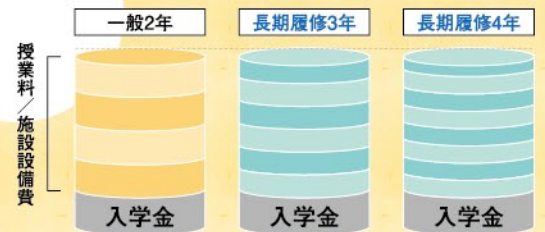

苦手?! でも大丈夫!
ピアノは個人レッスン

赤ちゃん人形で抱っこしかたを学びます

じっくり・ゆっくり、ゆとりを持って学べる 長期履修制度

長期履修制度とは、2年課程の学修を3年間、または4年間かけて学ぶことができる制度です。授業料は2年課程と同額を3年間、または4年間で納めるので、経済的負担を軽減することもできます。

● 入学金は入学前に納め、授業料は2年間分の金額を3年または4年で納めます。

北翔大学短期大学部

こども学科のコース

自分の得意分野を生かし「遊ぶ楽しさ」を追求する
保育コース

保育士資格 + 幼稚園教諭二種免許状

幼児体育指導者2級

幼稚園・保育園のための
リトミック指導資格
2級・1級

0~12歳までのプロフェッショナルな先生をめざす!
教育コース

小学校教諭二種免許状
こども環境管理士2級

※トリプル取得は道内短大で唯一!